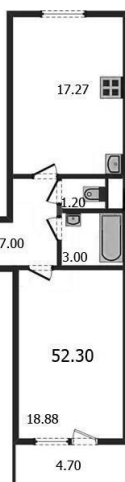

Цена	3 230 000 р.
Район	Октябрьский Север
Адрес	проезд Можайского 3-й, 22
Кол-во комнат	Однокомнатная
Площадь	общая 52,3 м2, жилая 18,88 м2, кухни 17,27 м2
Контактное лицо	Менеджер отдела продаж, Атлас Недвижимость
Телефон	+79023521416
Ссылка	http://a.citystar.ru/2-13217098

Продам квартиру

Т.: +79023521416

<http://a.citystar.ru/2-13217098>

Продам квартиру

Т.: +79023521416

<http://a.citystar.ru/2-13217098>

Продам квартиру

Т.: +79023521416

<http://a.citystar.ru/2-13217098>

Продам квартиру

Т.: +79023521416

<http://a.citystar.ru/2-13217098>

Продам квартиру

Т.: +79023521416

<http://a.citystar.ru/2-13217098>

Продам квартиру

Т.: +79023521416

<http://a.citystar.ru/2-13217098>

Продам квартиру

Т.: +79023521416

<http://a.citystar.ru/2-13217098>

Продам квартиру

Т.: +79023521416

<http://a.citystar.ru/2-13217098>

Продам квартиру

Т.: +79023521416

<http://a.citystar.ru/2-13217098>