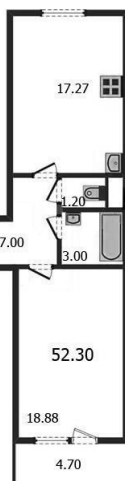

Продам квартиру

| | |
|-----------------|---|
| Цена | 3 230 000 р. |
| Район | Октябрьский Север |
| Адрес | проезд Можайского 3-й, 22 |
| Кол-во комнат | Однокомнатная |
| Площадь | общая 52,3 м2, жилая 18,88 м2, кухни 17,27 м2 |
| Контактное лицо | Менеджер отдела продаж, Атлас Недвижимость |
| Телефон | +79023521416 |
| Ссылка | http://a.citystar.ru/2-13217098 |